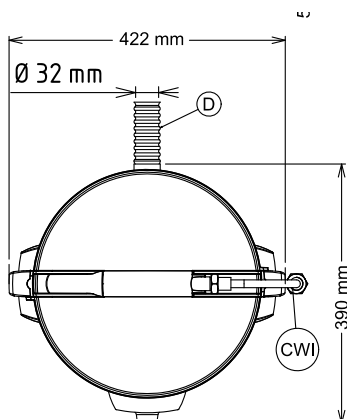

Approvazione: \_\_\_\_\_

Fronte

Lato

CWI = Attacco acqua fredda  
 D = Scarico acqua  
 EI = Connessione elettrica

Alto

#### Informazioni chiave

Dimensioni esterne, larghezza:

424 mm

Dimensioni esterne, profondità:

390 mm

Dimensioni esterne, altezza:

590 mm

Peso netto (kg):