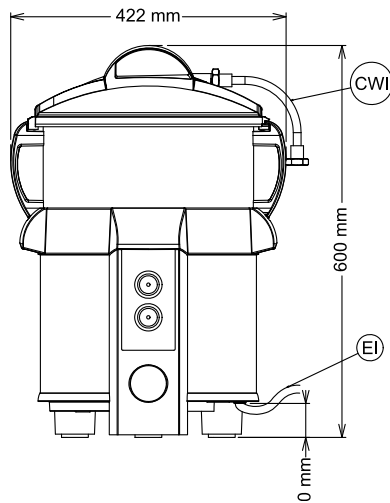

Fronte

Lato

CWI = Attacco acqua fredda
D = Scarico acqua
EI = Connessione elettrica

Alto

Elettrico

Tensione di alimentazione:

601302 (T5EFB) 220-240 V/1N ph/50/60 Hz

Potenza installata max:

0.37 kW

Capacità

Prestazioni (fino a):

80 kg/ora

Capacità

5 kg

Informazioni chiave

Dimensioni esterne, larghezza:

424 mm

Dimensioni esterne, profondità:

390 mm

Dimensioni esterne, altezza:

590 mm

Peso netto (kg):

18.2