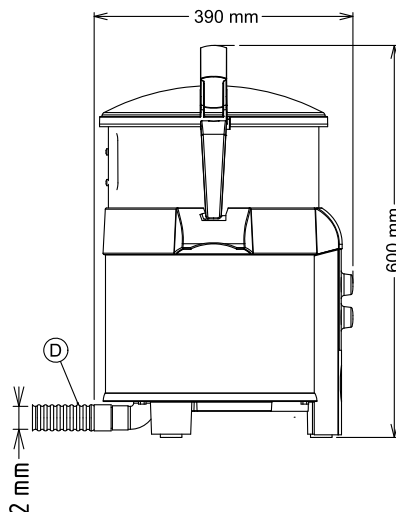

Lato

CWI = Attacco acqua fredda
D = Scarico acqua
EI = Connessione elettrica